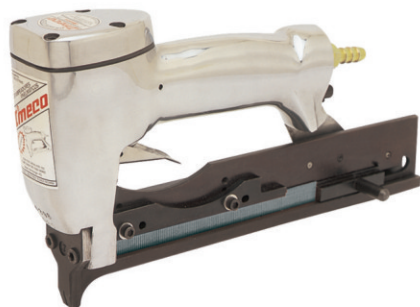

# PINADOR FP8

Para Pinos sem cabeça de 14 a 25mm

**Para Pinos sem cabeça de  
14 a 25 mm**

## Aplicações

Indicado para fixação de filetes, molduras com bom acabamento (pino sem cabeça).

<b>Modelo</b>
<b>Peso</b>
<b>Carga no Trilho (Grampos)</b>
<b>Nome do Grampo</b>
<b>Tamanho da Coroa do Grampo</b>

<b>PMT-50</b>
<b>1,200 kg</b>
<b>150</b>
<b>11</b>
<b>1,2 mm</b>