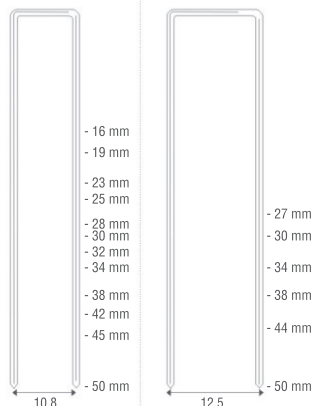

- Diminui o ruído
- Diminui a velocidade do escape do ar

**Grampeador com mais  
força na sua categoria**

- Resistente
- Velocidade
- Durável
- Leve
- Empunhadura Anatômica

Modelo	NR 14	NR GS
Peso	2,980 kg	3,050 kg
Carga no Trilho (Grampos)	160	160
Nome do Grampo	14	GS
Tamanho da Coroa do Grampo	10,8 mm	12,5 mm

### Dados Técnicos:

Consumo de ar:.....0,081 m<sup>3</sup>/min.  
Pressão do ar:.....mínima - 90 Lbs/Pol<sup>2</sup>.  
Pressão do ar:.....máxima - 100 Lbs/Pol<sup>2</sup>.  
Dimensões (mm):.....350 X 270 (C X A).