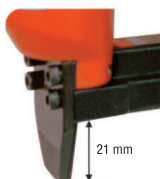

# PRÁTIKO<sup>®</sup> 3001

Para Grampos 80 e PCW

## Tamanho Compacto

- Força
- Velocidade
- Durável
- Leve
- Empunhadura Anatômica
- 100% Nacional

## Aplicações

Indicado para aplicações em tapeçarias, móveis, esquadrias, percintas elásticas, espumas, urnas funerárias, decorações, montagens de quadros e portas.

Modelo	PRÁTIKO <sup>3001</sup>	
Peso	0,900 kg	
Carga no Trilho (Grampos)	130	130
Nome do Grampo	80	PCW
Tamanho da Coroa do Grampo	12,9 mm	12,9 mm