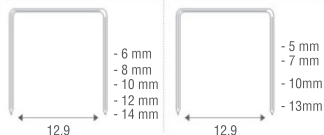

## Tamanho Compacto

- Força
- Velocidade
- Durável
- Leve
- Empunhadura Anatômica
- 100% Nacional

## Aplicações

Indicado para aplicações em tapeçarias, móveis, esquadrias, percintas elásticas, espumas, urnas funerárias, decorações, montagens de quadros e portas.

Modelo	PRÁTIKO <sup>3001</sup>	
Peso	0,900 kg	
Carga no Trilho (Grampos)	130	130
Nome do Grampo	80	PCW
Tamanho da Coroa do Grampo	12,9 mm	12,9 mm

### Dados Técnicos:

Consumo de ar:.....0,022 m<sup>3</sup>/min.  
 Pressão do ar:.....mínima - 80 Lbs/Pol<sup>2</sup>.  
 Pressão do ar:..... máxima -100 Lbs/Pol<sup>2</sup>.  
 Dimensões (mm):.....220 X 150 (C X A).