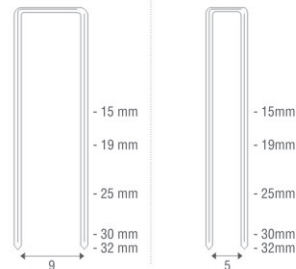

FIXALEV 2002[®]

Para Grampos 92 de 15 a 32 mm ou Grampos 90 de 15 a 32 mm

Força • Velocidade • Durável • Leve • Fácil Manuseio

Modelo	FIXALEV 2002	
Peso	1,500 kg	1,500 kg
Carga no Trilho (Grampos)	102	102
Nome do Grampo	92	90
Tamanho da Coroa do Grampo	9,0 mm	5,0 mm

Dados Técnicos:

Consumo de ar:.....0,028 m³/min.

Pressão do ar:.....mínima - 80 Lbs/Pol².

Pressão do ar:.....máxima - 100 Lbs/Pol².

Dimensões (mm):.....250 X 170 (C X A).

Aplicações

Indicado para **fixações média**, como móveis, estofados (percintas de borracha e elásticas), lastros de camas, urnas funerárias, embalagens de madeira e caixa de frutas.